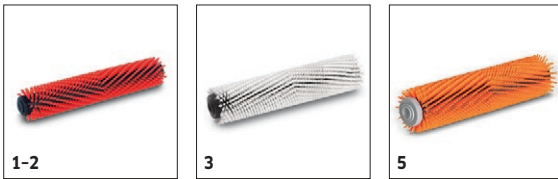

BR 30/4 C Adv

Masina de frecat-aspirat compacta pentru suprafete mici cu furtun serpuuit

CMS
Purus Award 2009

1 Stavilar cilindric cu rotire rapida

- O presiune de contact de 10 ori mai mare ca si la curatarea manuala
- Peria cilindrica curata si suprafete structurate sau rosturi

Dotare

Perie valt	■
Sistem cu doua rezervoare	■
Actionare cu curent	■
Roti de transport	■
2 lama de aspirare, dreapta	■
	■

BR 30/4 C ADV 1.783-213.0

KÄRCHER

		Numar de comanda		Lungime		Cantitate		
Perii valt pentru masinile BR								
Perie valt	1	4.762-428.0	mediu	300 mm	rosu	1 Pieces	Perie cilindrica, de duritate medie, rosie. Lungime: 300 mm. Cu mecanism cu roti stelate, rezistente la uzura. Pentru utilizare normala. Peri: polipropilena, 0,2 mm grosime, 11,5 mm lungime.	■
	2	4.762-005.0	mediu	300 mm	rosu	1 Pieces		■
	3	4.762-452.0	moale	300 mm	alb	1 Pieces	Perie cilindrica, moale, alba. Lungime: 300 mm. Cu mecanism cu roti stelate, rezistent la uzura. Pentru curatarea podelelor sensibile si lustruire. Peri: Poliamida, 0,15 mm grosime, 11,5 mm lungime.	□
	4	4.762-499.0	moale	300 mm	albastru	1 Pieces	Pentru curatarea covoarelor.	□
	5	4.762-484.0	cu peri inegali	300 mm	portocaliu	1 Pieces	Duritate medie, pentru curatarea podelelor structurate puternice si a imbinarilor profunde.	□