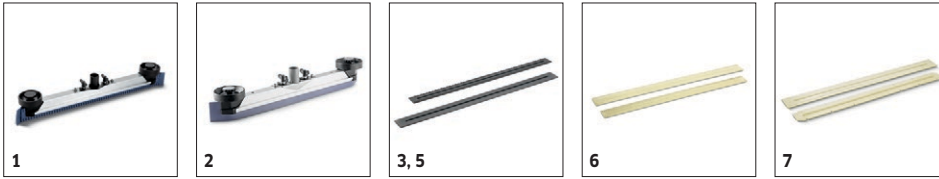

BD 40/25 C EP 1.515-152.0

KÄRCHER

		Numar de comanda	Lungime		Cantitate			
Lamele, complet								
Lama de aspirare	1	4.777-400.0	770 mm	albastru	1 Pieces			☐
	2	4.777-407.0	770 mm	transparent	1 Pieces			☐
Lamele pentru bara de aspirare								
Lamela de aspirare	3	6.273-253.0	790 mm	albastru	2 parts			☐
Lamele de aspirare	4	6.273-353.0	790 mm	albastru	2 parts			☐
Lamela de aspirare	5	6.273-254.0	790 mm	transparent	2 parts			☐
Lamele de aspirare	6	6.273-354.0	790 mm	transparent	2 parts			☐
	7	6.273-262.0	790 mm	transparent	2 parts			☐
Bare de aspirare si lamele								
Adaugare set de cilindri de cauciuc	8	2.640-023.0			1 Pieces			☐

■ ☐