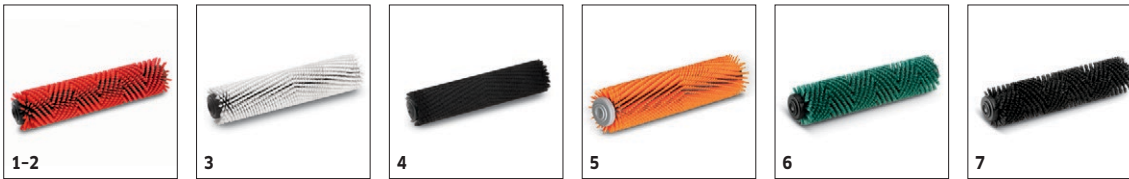

BR 40/25 C BP PACK 1.515-304.0

KÄRCHER

		Numar de comanda		Lungime		Cantitate		
Perii valt pentru masinile BR								
Perie valt	1	4.762-458.0	mediu	400 mm	rosu	1 Pieces		☒
	2	4.762-003.0	mediu	400 mm	rosu	1 Pieces	Perie cilindrica, de duritate medie, rosie. Lungime: 400 mm. Cu mecanism cu roti stelate, rezistente la uzura. Pentru utilizare normala. Peri: Polipropilena, 0,4 mm grosime, 20 mm lungime.	☒
	3	4.762-250.0	foarte moale	400 mm	alb	1 Pieces	moale negru, 400 mm	☐
	4	4.762-274.0	moale	400 mm	natur	1 Pieces	foarte moale natur, 400 mm	☐
	5	4.762-251.0	cu peri inegali	400 mm	portocaliu	1 Pieces	inalt / jos rosu, 400 mm	☐
	6	4.762-252.0	dur	400 mm	verde	1 Pieces	dur, gri, 400 mm	☐
	7	4.762-481.0	foarte dur	400 mm	negru	1 Pieces	Foarte dur, pentru murdarie extrem de aderenta si pentru curatare profunda; numai pentru suprafete nesensibile.	☐

☒ ☐