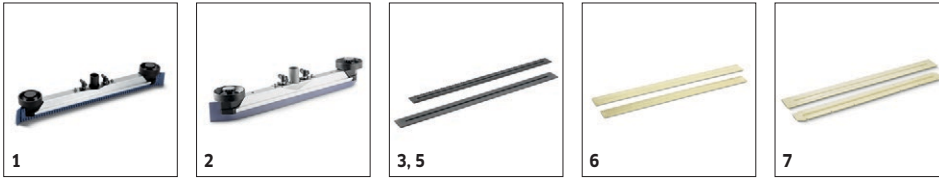

BR 40/25 C BP PACK 1.515-304.0

KÄRCHER

		Numar de comanda	Lungime		Cantitate			
Lamele, complet								
Lama de aspirare	1	4.777-400.0	770 mm	albastru	1 Pieces			☐
	2	4.777-407.0	770 mm	transparent	1 Pieces			☐
Lamele pentru bara de aspirare								
Lamela de aspirare	3	6.273-253.0	790 mm	albastru	2 parts			☐
Lamele de aspirare	4	6.273-353.0	790 mm	albastru	2 parts			☐
Lamela de aspirare	5	6.273-254.0	790 mm	transparent	2 parts			☐
Lamele de aspirare	6	6.273-354.0	790 mm	transparent	2 parts			☐
	7	6.273-262.0	790 mm	transparent	2 parts			☐
Bare de aspirare si lamele								
Adaugare set de cilindri de cauciuc	8	2.640-023.0			1 Pieces			☐

■ ☐