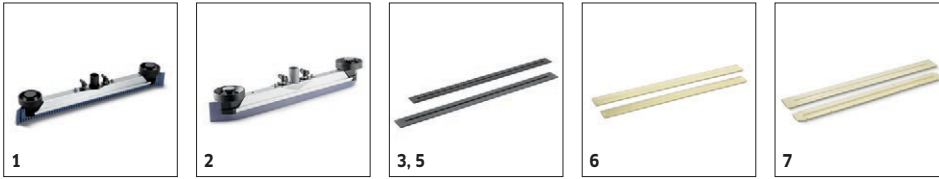

BD 40/25 C BP PACK

1.515-354.0

KÄRCHER

		Numar de comanda	Lungime		Cantitate			
Lamele, complet								
Lama de aspirare	1	4.777-400.0	770 mm	albastru	1 Pieces			☐
	2	4.777-407.0	770 mm	transparent	1 Pieces			☐
Lamele pentru bara de aspirare								
Lamela de aspirare	3	6.273-253.0	790 mm	albastru	2 parts			☐
Lamele de aspirare	4	6.273-353.0	790 mm	albastru	2 parts			☐
Lamela de aspirare	5	6.273-254.0	790 mm	transparent	2 parts			☐
Lamele de aspirare	6	6.273-354.0	790 mm	transparent	2 parts			☐
	7	6.273-262.0	790 mm	transparent	2 parts			☐
Bare de aspirare si lamele								
Adaugare set de cilindri de cauciuc	8	2.640-023.0			1 Pieces			☐

■ ☐