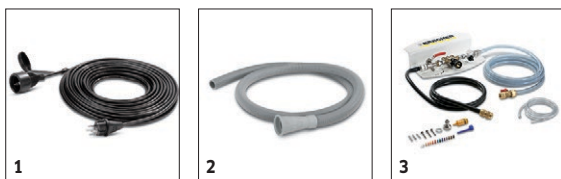

■ □

BR 47/35 ESC 1.310-109.0

		Numar de comanda	Lungime		Cantitate			
Diverse								
Cablu prelungire	1	6.647-022.0	20 m		1 Pieces			Cablu de prelungire, 20 m, 3x1,5 mm ² . Cu stift de impamantare rezistent la imprecare, eliberare a tensiunii si manson anti-incovoire. <input type="checkbox"/>
Furtun de umplere	2	6.389-524.0	1,5 m		1 Pieces			Furtun de alimentare de 1500 mm. Cu manson universal. Faciliteaza alimentarea masinii de la robinetul de apa. <input type="checkbox"/>
RM Dosierstation								
Kit montare detergent - dozare pe perete	3	2.641-811.0			1 Pieces			Direct conectabil la robinet, apa si detergentul vor fi introduse in rezervorul de apa curata in amestecul prestabilit. Se poate utiliza si cu un set de sistem de alimentare. <input type="checkbox"/>