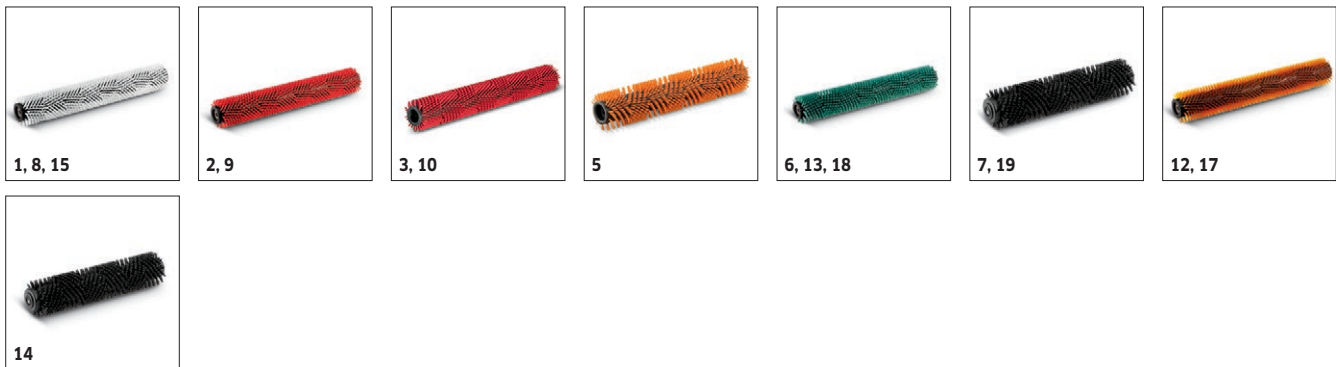

B 90 R ADV BP PACK

1.161-309.0

KÄRCHER

		Numar de comanda		Lungime		Cantitate			
Perii valt pentru masinile BR									
Perie valt	1	6.906-977.0	moale	532 mm	alb	1 Pieses		Moale, pentru curatarea suprafetelor sensibile si pentru lustruire. Este ideal pentru R 55.	☐
	2	6.906-934.0	mediu	532 mm	rosu	1 Pieses		Mediu, pentru toate podelele. Standard cu R 55.	☐
	3	6.907-413.0	mediu	532 mm	rosu	1 Pieses			☐
Roller brush red for replacement BR 55	4	4.035-193.0	mediu	532 mm	rosu	1 Pieses			☐
Perie valt	5	6.906-978.0	cu peri inegali	532 mm	portocaliu	1 Pieses		De duritate medie, pentru curatarea pardoselilor cu structura puternica si a imbinarilor profunde. Ideal pentru R 55.	☐
	6	6.906-979.0	dur	532 mm	verde	1 Pieses		Puternic, pentru murdarii grosiere si pentru curatare profunda; numai pentru suprafete nesensibile. Ideal pentru R 55.	☐
	7	6.906-980.0	foarte dur	532 mm	negru	1 Pieses		Foarte puternic, pentru murdarie extrem de aderenta si pentru curatare profunda; numai pentru suprafete nesensibile. Ideal pentru R 55.	☐
	8	6.906-981.0	moale	638 mm	alb	1 Pieses		Moale, pentru curatarea suprafetelor sensibile si pentru lustruire. Este ideal pentru R 65.	☐
	9	6.906-935.0	mediu	638 mm	rosu	1 Pieses		Perie cilindrica, de duritate medie, rosie. Lungime: 638 mm. Cu mecanism stelat cu rezistenta la uzura. Pentru pardoseli cu murdarie grosiera si curatare de baza. Peri: poliamida cu carbid de silicon, 0,6 mm grosime, 20 mm lungime.	☐
	10	6.907-414.0	mediu	638 mm	rosu	1 Pieses			☐
Roller brush red for replacement BR65	11	4.035-187.0	mediu	638 mm	rosu	1 Pieses			☐
Perie valt	12	6.906-982.0	cu peri inegali	638 mm	portocaliu	1 Pieses		Duritate medie, pentru curatarea podelelor structurate puternice si a imbinarilor profunde. Ideal pentru R 65.	☐
	13	6.906-983.0	dur	638 mm	verde	1 Pieses		Perie cilindrica, aspra, verde. Lungime: 638 mm. Cu mecanism stelat cu rezistenta la uzura. Pentru pardoseli cu murdarie grosiera si curatare de baza. Peri: poliamida cu carbid de silicon, 0,6 mm grosime, 20 mm lungime.	☐
	14	6.906-984.0	foarte dur	638 mm	negru	1 Pieses		Foarte dura, pentru murdarii extrem de aderente si pentru curatare profunda; numai pentru suprafete nesensibile. Ideal pentru R 65.	☐
	15	6.906-985.0	moale	700 mm	alb	1 Pieses		Moale, pentru curatarea suprafetelor sensibile si pentru lustruire. Ideal pentru R 75.	☐
Roller brush red for replacement BR 75	16	4.035-190.0	mediu	700 mm	rosu	1 Pieses			☐
Perie valt	17	6.906-986.0	cu peri inegali	700 mm	portocaliu	1 Pieses		Duritate medie, pentru curatarea podelelor structurate puternice si a imbinarilor profunde. Ideal pentru R 75.	☐
	18	6.906-987.0	dur	700 mm	verde	1 Pieses		Aspra, pentru murdarie grosiera si pentru curatare profunda; numai pentru suprafete nesensibile. Ideal pentru cap de perie R 75.	☐
	19	6.906-988.0	foarte dur	700 mm	negru	1 Pieses		Foarte aspra, pentru murdarie extrem de grosiera si pentru curatare profunda; numai pentru suprafete nesensibile. Ideal pentru cap de perie R 75.	☐

■ □