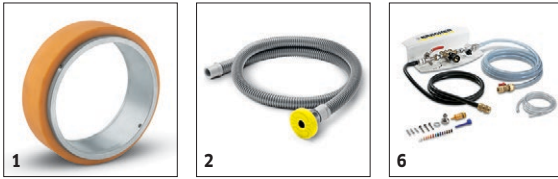

B 90 R ADV BP PACK

1.161-309.0

KÄRCHER

		Numar de comanda	Lungime		Cantitate			
Roti / anvelope								
roti, rezistent la ulei	1	6.435-403.0		galben	1 Pieces			☐
Diverse								
Furtun de umplere	2	6.680-124.0	1,5 m		1 Pieces		Furtun de alimentare de 1500 mm pentru alimentarea simpla a unui dispozitiv de la un robinet de apa. Cu fitting universal conic pentru toate robinetele standard.	☐
Chit montare surplus de greutate	3	5.031-498.0			1 Pieces		Asigura alunecarea optima a insertiilor de cauciuc	☐
Add-on kit ecolzero	4	5.388-133.0			1 Pieces			☐
Filtru rezervor pentru apa murdara	5	6.414-976.0			1 Pieces			☐
RM Dosierstation								
Kit montare detergent - dozare pe perete	6	2.641-811.0			1 Pieces		Direct conectabil la robinet, apa si detergentul vor fi introduse in rezervorul de apa curata in amestecul prestabilit. Se poate utiliza si cu un set de sistem de alimentare.	☐

■ □