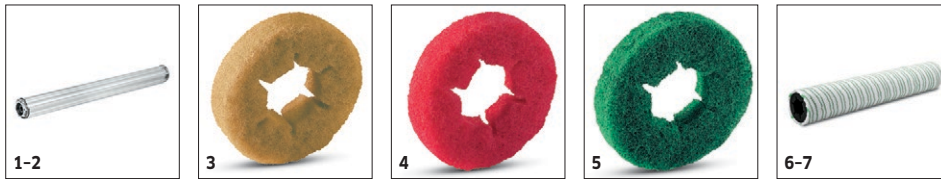

B 150 R

1.246-020.2

		Numar de comanda		Lungime	Diame- tru de lucru			
Ax pentru pad valt								
Flansa pentru pad	1	4.762-434.0		700 mm				Ideal pentru R 75
	2	4.762-435.0		800 mm				
Paduri valt								
Pad valt	3	6.369-454.0	moale		105 mm	galben		moale galben, 105 mm
	4	6.369-456.0	mediu		105 mm	rosu		mijlocii rosu, 105 mm
	5	6.369-455.0	dur		105 mm	verde		dur, verde, 105 mm
Valt microfibra								
Valt din microfibre	6	4.114-007.0	microfibra	700 mm	105 mm	verde deschis		Inovatie mondiala: Aplicarea cilindrilor din microfibra combina proprietatile de curatare excelenta ale microfibelor cu avantajele tehnologiei periei cilindrice. Combinat cu ax cilindric captusit 4.762-434.0. Ideal pentru R 75.
	7	4.114-008.0	microfibra	800 mm	105 mm	verde deschis		Inovatie mondiala: Aplicarea cilindrilor din microfibra combina proprietatile de curatare excelenta ale microfibelor cu avantajele tehnologiei periei cilindrice. Combinat cu ax cilindric captusit 4.762-435.0. Ideal pentru R 90.

■ □