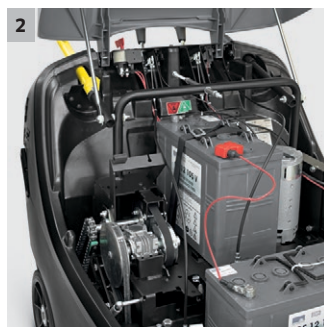

1 Sistem de filtrare performant

- Suprafata a filtrului de 2,1 m².
- Curatare manuala a filtrului.

2 Cadru rotativ cu doi pereti.

- Robust si anticorosiv.
- Pentru cele mai dure utilizari.