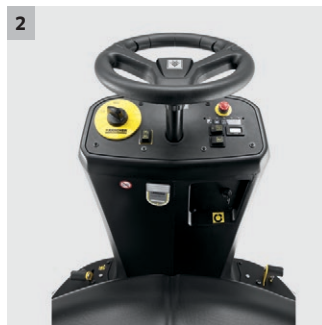

2 Concept de operare simplă

- Logic și clar.
- Toate elementele de comandă sunt aranjate clar și sunt ușor de accesat.