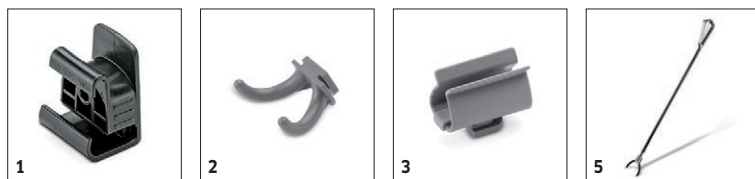

KM 90/60 R BP PACK ADV

1.047-302.0

KÄRCHER

		Numar de comanda	Lungime			Cantitate				
Accesorii ergonomice pentru masinile de curatat										
Adapter Homebase	1	5.035-488.0				1 Pieces			Brida pentru diferite carlige si cleme ale masinii.	☐
Double hook	2	6.980-077.0				1 Pieces			Carlig dublu pentru fixarea sacilor de gunoi etc. la masina. Numai pentru utilizarea cu adaptorul Homebase 5.035-488.0.	☐
Holder handhold grey	3	6.980-078.0				1 Pieces			Clema mop pentru fixarea unui mop la masina. Numai pentru utilizarea cu adaptorul Homebase 5.035-488.0.	☐
Set suport de perie Homebase	4	4.035-523.0								☐
Set cleste pentru gunoi Homebase	5	4.035-524.0								☐

■ □