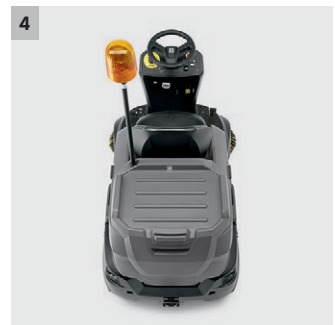

- Logic și clar.
- Toate elementele de comandă sunt aranjate clar și sunt ușor de accesat.

3 Homebase pentru mai multă flexibilitate

- Diferite conexiuni practice pentru alte accesorii
- Ușor de transportat, de exemplu, un dispozitiv de curățare particule mici, mături sau alte recipiente suplimentare.

4 Construcție robustă și compactă cu suprafață pick-up.

- Pentru durată lungă de viață și fiabilitate.
- Siguranță și manevrabilitate

KM 90/60 R Bp Pack Adv

Date tehnice

Numar de comanda	1.047-302.0	
	4039784621350	
Propulsie	Motor CC	
Putere de antrenare	W	1200
Capacitate maxima de suprafata	m²/h	5400
Latime de lucru	mm	615
Latime de lucru cu 1 matura laterala	mm	900
Latime lucru cu 2 maturi laterale	mm	1150
Recipient murdarie	l	60
Capacitate de urcare	%	12
Viteza de lucru	km/h	6
Greutate	kg	355
Dimensiuni (L x l x H)	mm	1635 × 980 × 1260