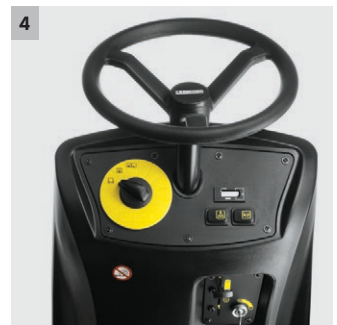

4 Concept de operare simpla

- Maturare confortabila prin ordonare logica si inteligibila a tuturor elementelor de comanda in campul vizual si tangibil.
- Simboluri uniforme pentru toate masinile de maturare Kärcher.