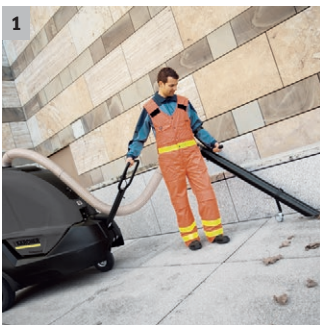

IC 15/240 W Municipal

Aparatul IC 15/240 W este un aparat de curatare compact, modern si functional pentru curatarea punctuala pe suprafete exterioare, dezvoltata in special pentru utilizarea in zona municipala. S-a pus accent in principal pe functionalitate, confort la utilizare, aspect robust precum si accesorii in dotare standard si accesorii optionale in functie de necesitate precum filtrul eficient pentru praf fin sau functia pentru suflare.

1

1 Comanda cu o singura mana prin oiste.

- Manuire usoara si comanda simpla a masinii - o mana este tot timpul libera pentru a fi utilizata.

2

2 Mecanism de rulare hidrostatic fara necesitate de intretinere (inainte / inapoi).

- Lucru confortabil chiar si pe pante, usor de transportat.

3

3 Amenajat pentru cosuri de gunoi standard (240 l), disponibil la nivel mondial

- Concept de evacuare flexibil pentru schimb facil al cosurilor de gunoi.