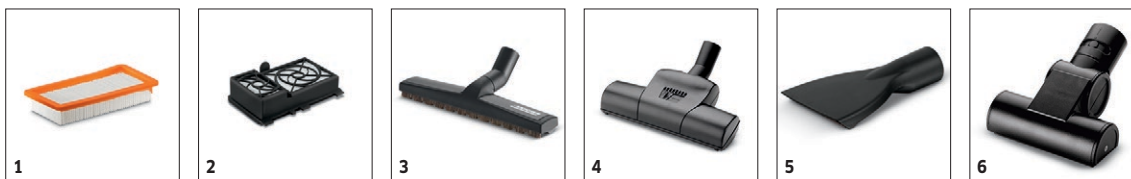

DS 5.800

1.195-210.0

KÄRCHER

		Numar de comanda							
Filtre									
Filtru de protectie pentru motor (Perma Power)	1	6.414-631.0						Filtrul intermediar lavabil retine particulele foarte mici din aer cum sunt particulele de praf si alergene continute in aerul umed/	☒
Filter HEPA 13 DS 5.800/6.800*	2	2.860-273.0						Filtru cu performanta speciala, care filtreaza in mod consecvent 99,99% din particulele de peste 0,3µm. Cu garnitura sofisticata pentru protectia impotriva polenului, a sporilor fungici, a bacteriilor si a acarienilor.	☐
Duze									
Duza de parchet	3	4.130-172.0						Duza de parchet cu peri naturali pentru curatarea blanda a parchetului si altor suprafete dure.	☐
Perie turbo	4	4.130-177.0						Duza de aspirare cu jet de aer. Optimala pentru covoarele bogate si pentru aspirarea parului de animale. Pentru o curatare intensiva, completa si igienica.	☐
Duza pentru saltea	5	6.906-755.0						Duza de saltele speciala pentru aspirarea igienica a saltelelor si a locurilor greu accesibile din zona patului.	☐
Duza de tapiserie turbo VC 6 si DS 5600	6	2.903-001.0							☐

■ □